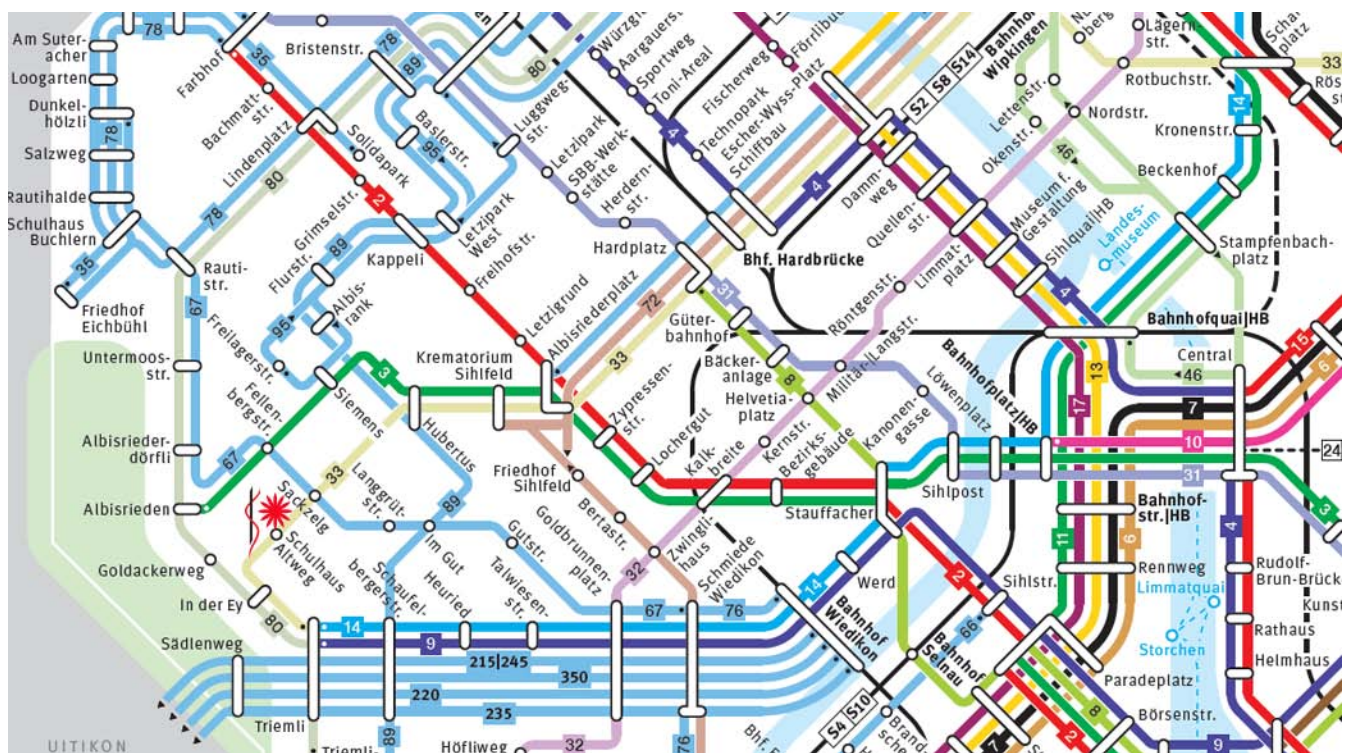

funcionmed

Zentrum für funktionelle Medizin

Langgrütstrasse 112
CH - 8047 Zürich

Telefon 044 401 15 15
info@funcionmed.ch

Tarifzone 110 Fare zone 110

	Tram (Nr. 2–17)	Tram (nos. 2–17)
	Bus (Nr. 29–916)	Bus (nos. 29–916)
	S-Bahn	S-Bahn train
	Durchmesserlinie (DML) gültig ab 15.6.2014	Cross-city link in operation from 15.6.2014
	24	Cable car/funicular
	Zürichsee Schiff	Lake Zurich boat
	Limmatschiff	Limmat river boat
	Endhaltestelle	Terminus
	Haltestelle nur in Pfeilrichtung bedient	Bus stop only for direction shown
	Linie verkehrt nur in einer Richtung	Bus only travels in one direction here
	110 150	ZVV fare zone
	Wald	Woodland