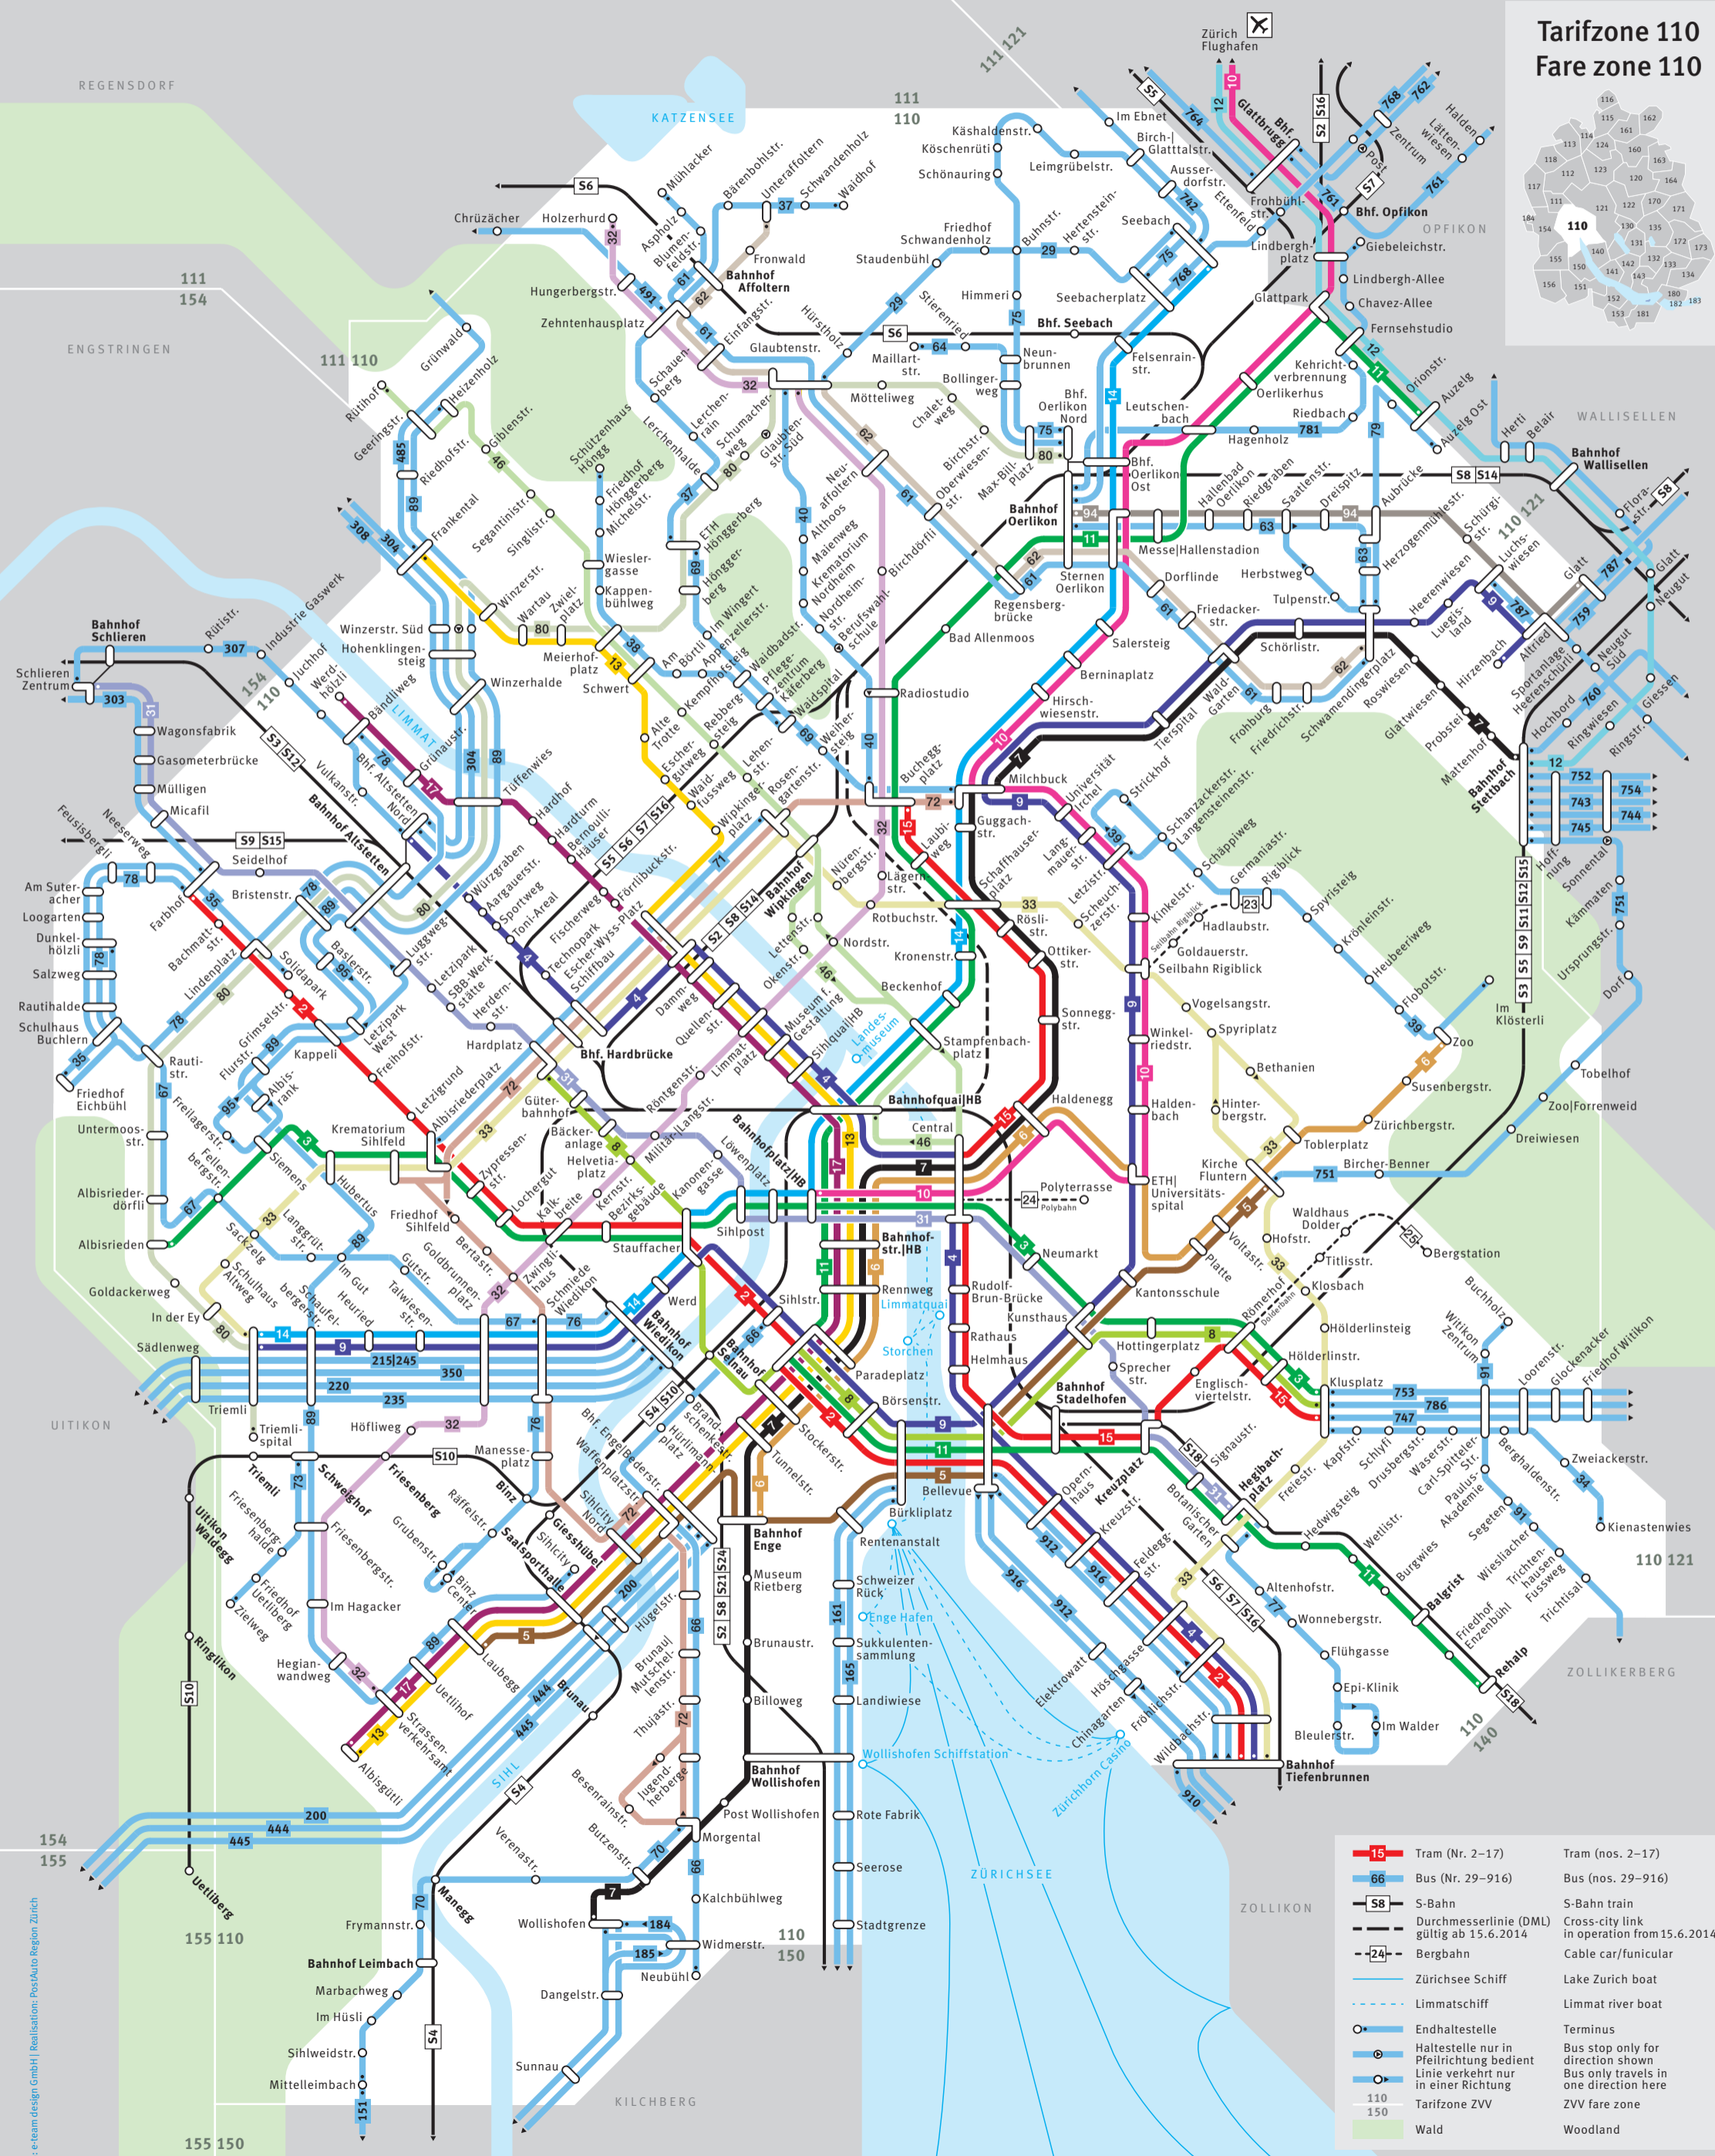

funcionmed

Zentrum für funktionelle Medizin

Langgrütstrasse 112
CH - 8047 Zürich

Telefon 044 401 15 15
info@funcionmed.ch

Tarifzone 110 Fare zone 110

	Tram (Nr. 2–17)	Tram (nos. 2–17)
	Bus (Nr. 29–916)	Bus (nos. 29–916)
	S-Bahn	S-Bahn train
	Durchmesserlinie (DML) gültig ab 15.6.2014	Cross-city link in operation from 15.6.2014
	24	Cable car/funicular
	Zürichsee Schiff	Lake Zurich boat
	Limmatschiff	Limmat river boat
	Endhaltestelle	Terminus
	Haltestelle nur in Pfeilrichtung bedient	Bus stop only for direction shown
	Linie verkehrt nur in einer Richtung	Bus only travels in one direction here
	110 150	ZVV fare zone
	Wald	Woodland